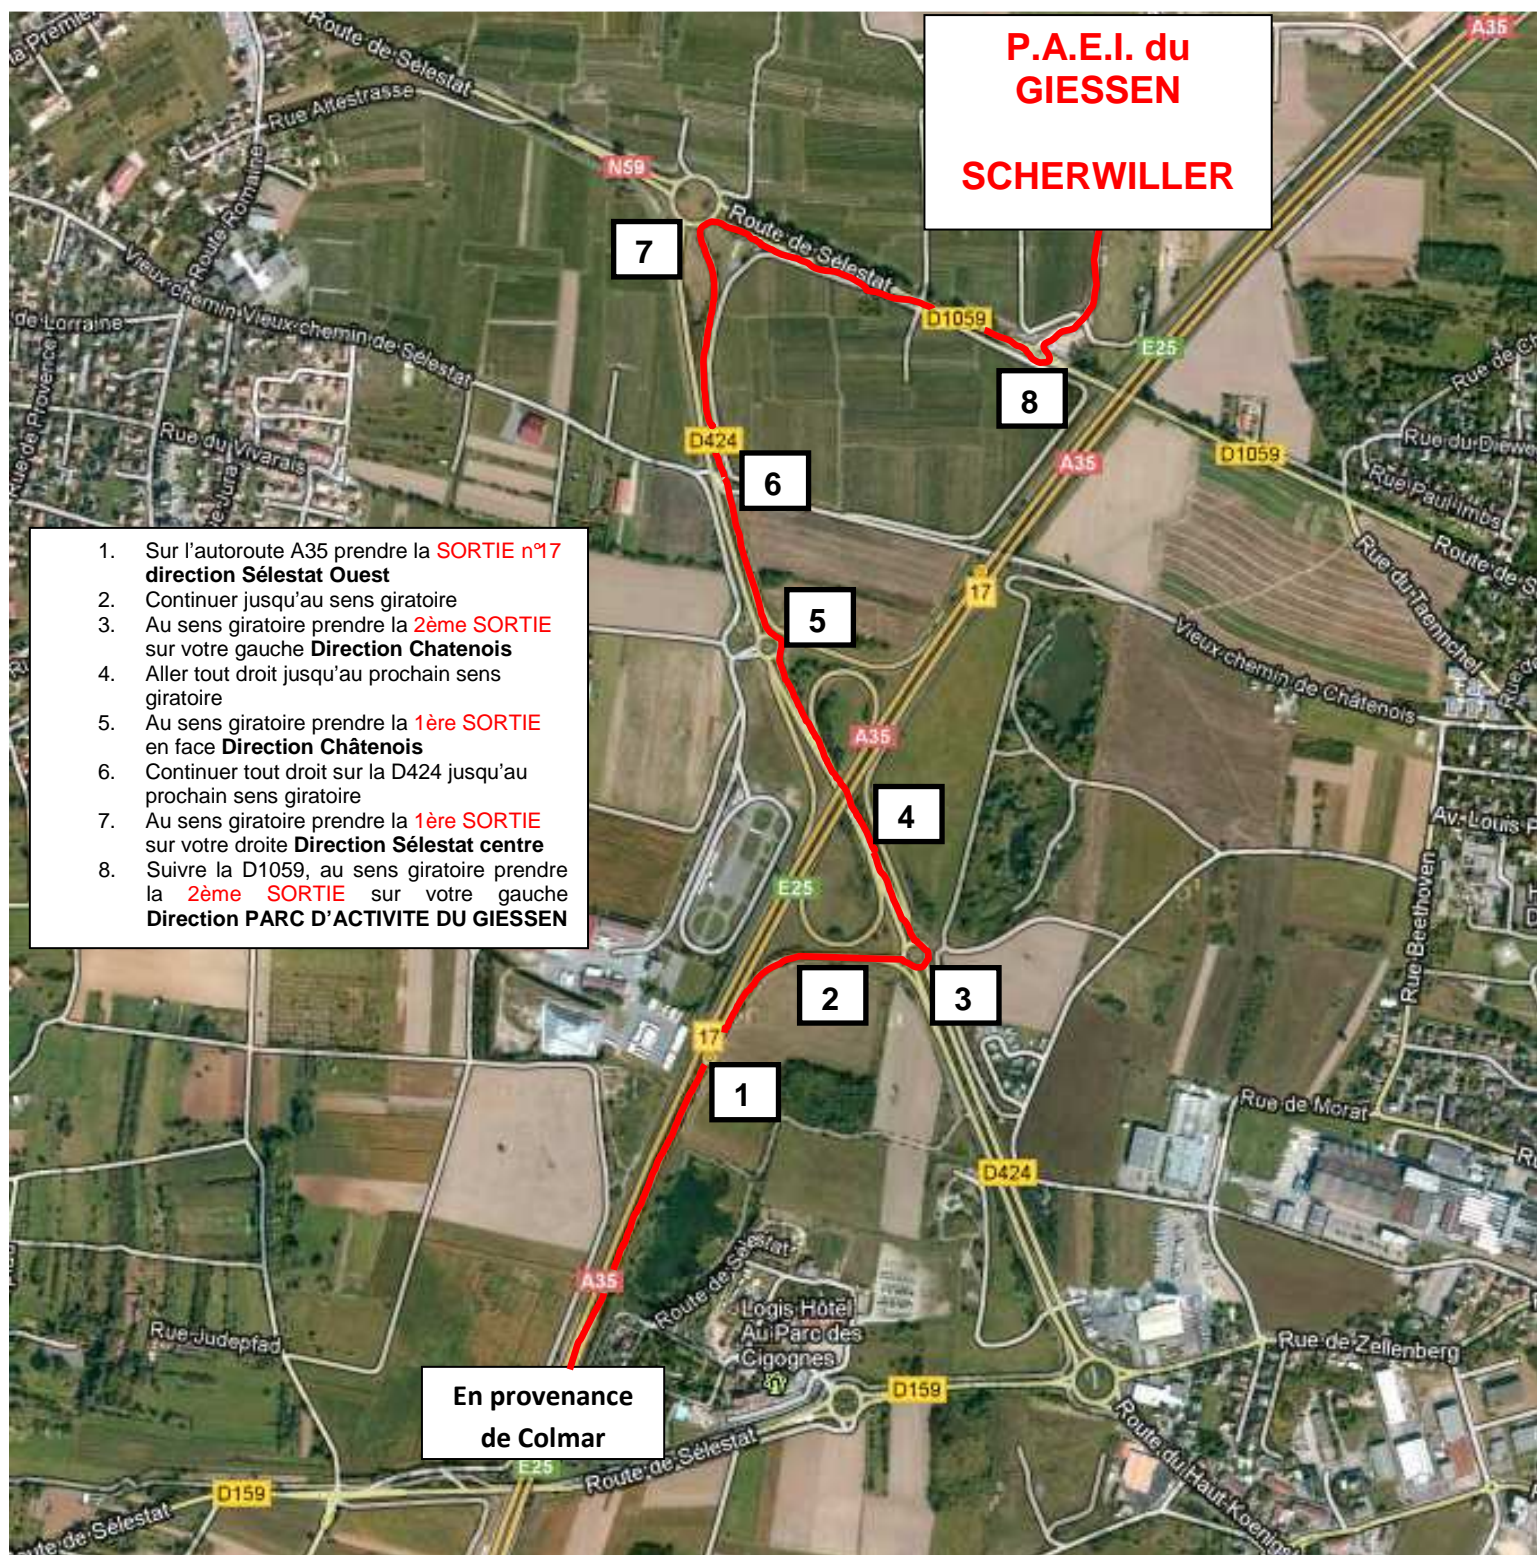

67602 SELESTAT CEDEX

Plan d'accès à SAMOA dans le Parc d'Activités du Giessen

SAMOA – Coordonnées GPS
Latitude 48° 16' 22.68"
Longitude 7° 25' 24.90"

Dans le Parc d'Activité du Giessen allez toujours tout droit jusqu'au 1^{er} croisement, tournez à gauche dans la rue du Brischbach. SAMOA est le 2^{ème} bâtiment sur votre gauche au numéro 3.

Plan d'accès au Parc d'Activités du Giessen, en provenance de STRASBOURG

Plan d'accès au Parc d'Activités du Giessen, en provenance de COLMAR

Plan d'accès au Parc d'Activités du Giessen, en provenance de St Dié / Ste Marie aux Mines

Plan d'accès au Parc d'Activités du Giessen, en provenance de MARCKOLSHEIM