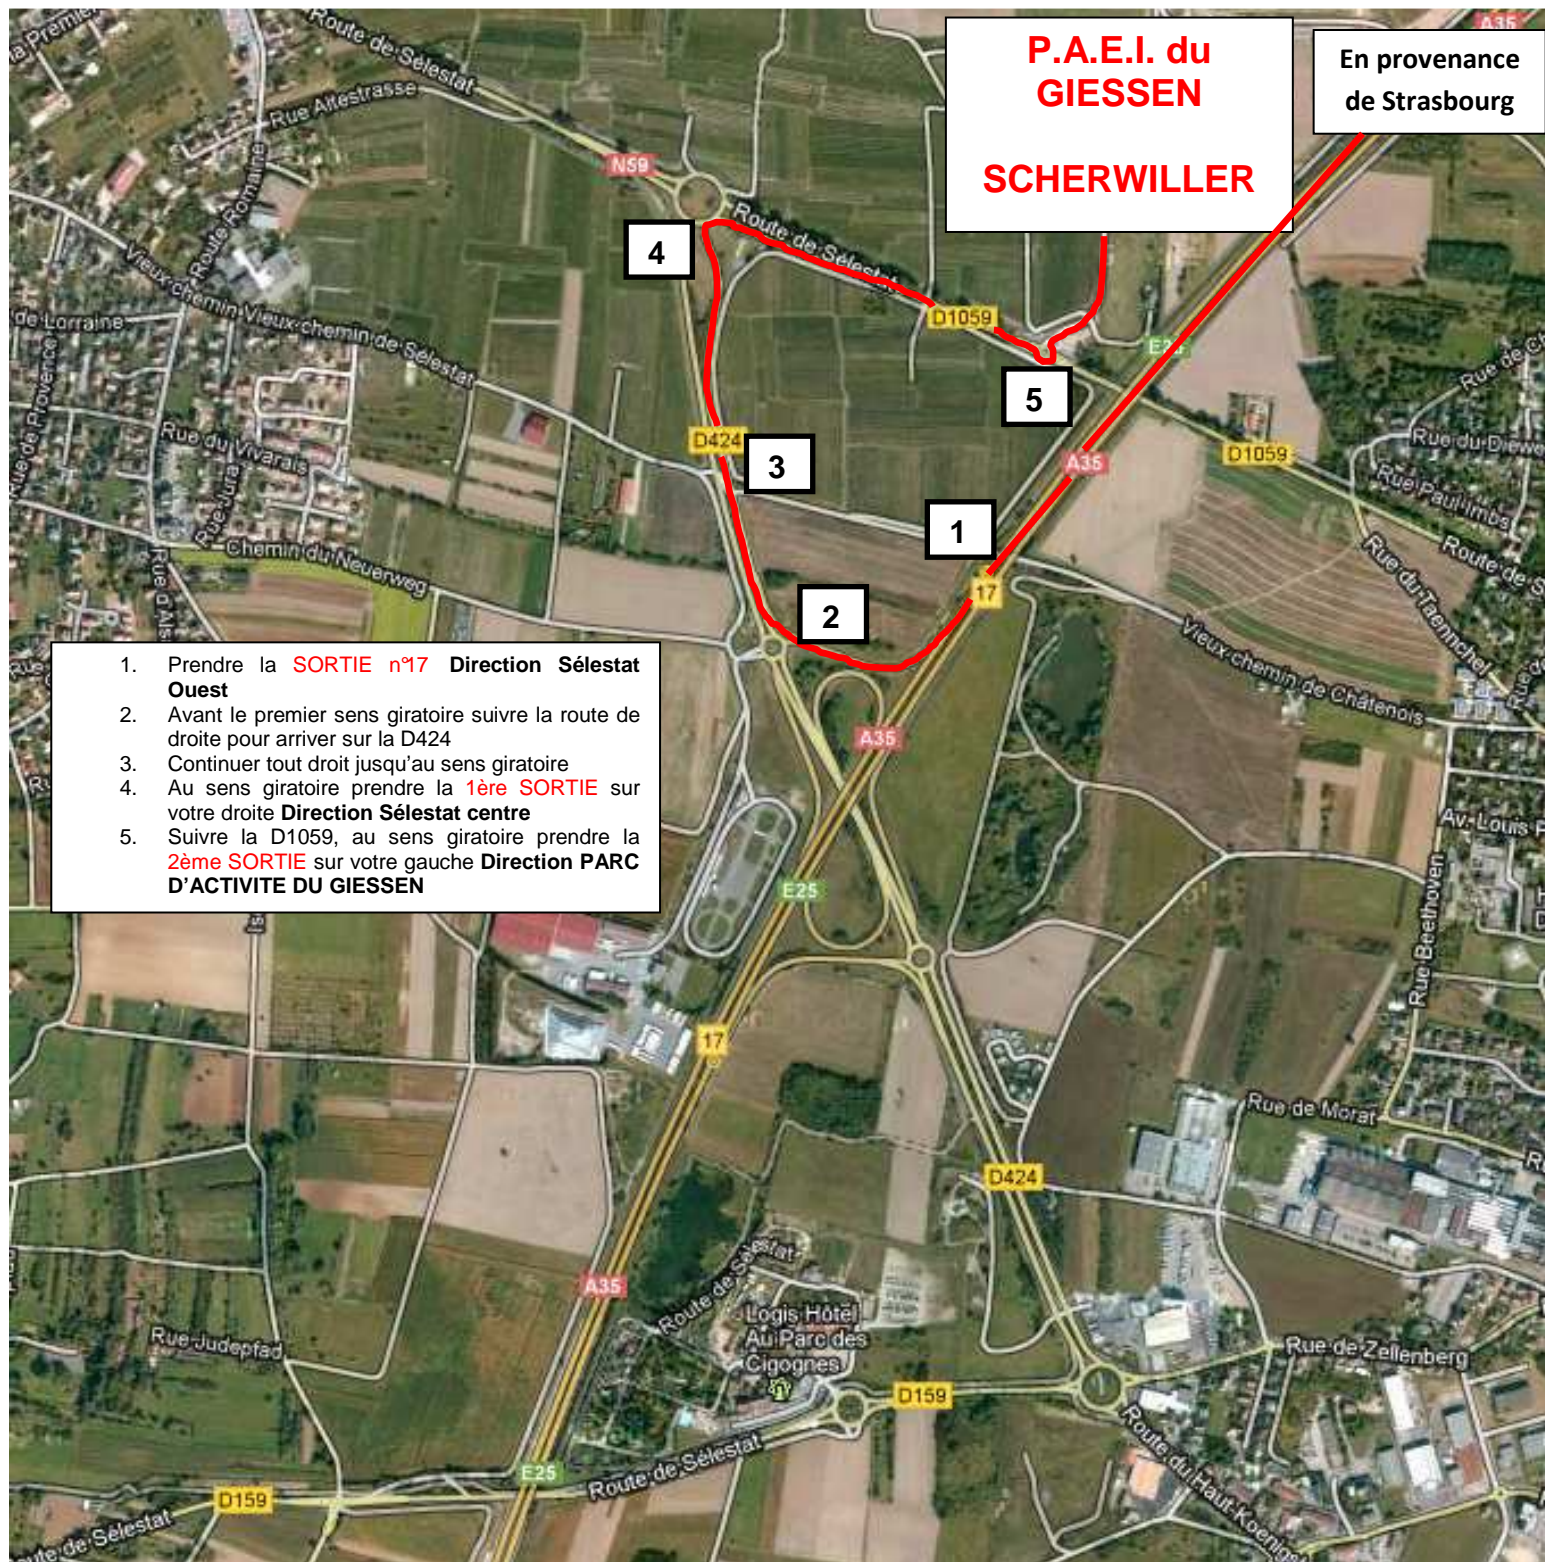

67602 SELESTAT CEDEX

Plan d'accès à SAMOA dans le Parc d'Activités du Giessen

SAMOA – Coordonnées GPS
Latitude 48° 16' 22.68"
Longitude 7° 25' 24.90"

Dans le Parc d'Activité du Giessen allez toujours tout droit jusqu'au 1^{er} croisement, tournez à gauche dans la rue du Brischbach. SAMOA est le 2^{ème} bâtiment sur votre gauche au numéro 3.

Plan d'accès au Parc d'Activités du Giessen, en provenance de STRASBOURG

Plan d'accès au Parc d'Activités du Giessen, en provenance de COLMAR

Plan d'accès au Parc d'Activités du Giessen, en provenance de St Dié / Ste Marie aux Mines

Plan d'accès au Parc d'Activités du Giessen, en provenance de MARCKOLSHEIM