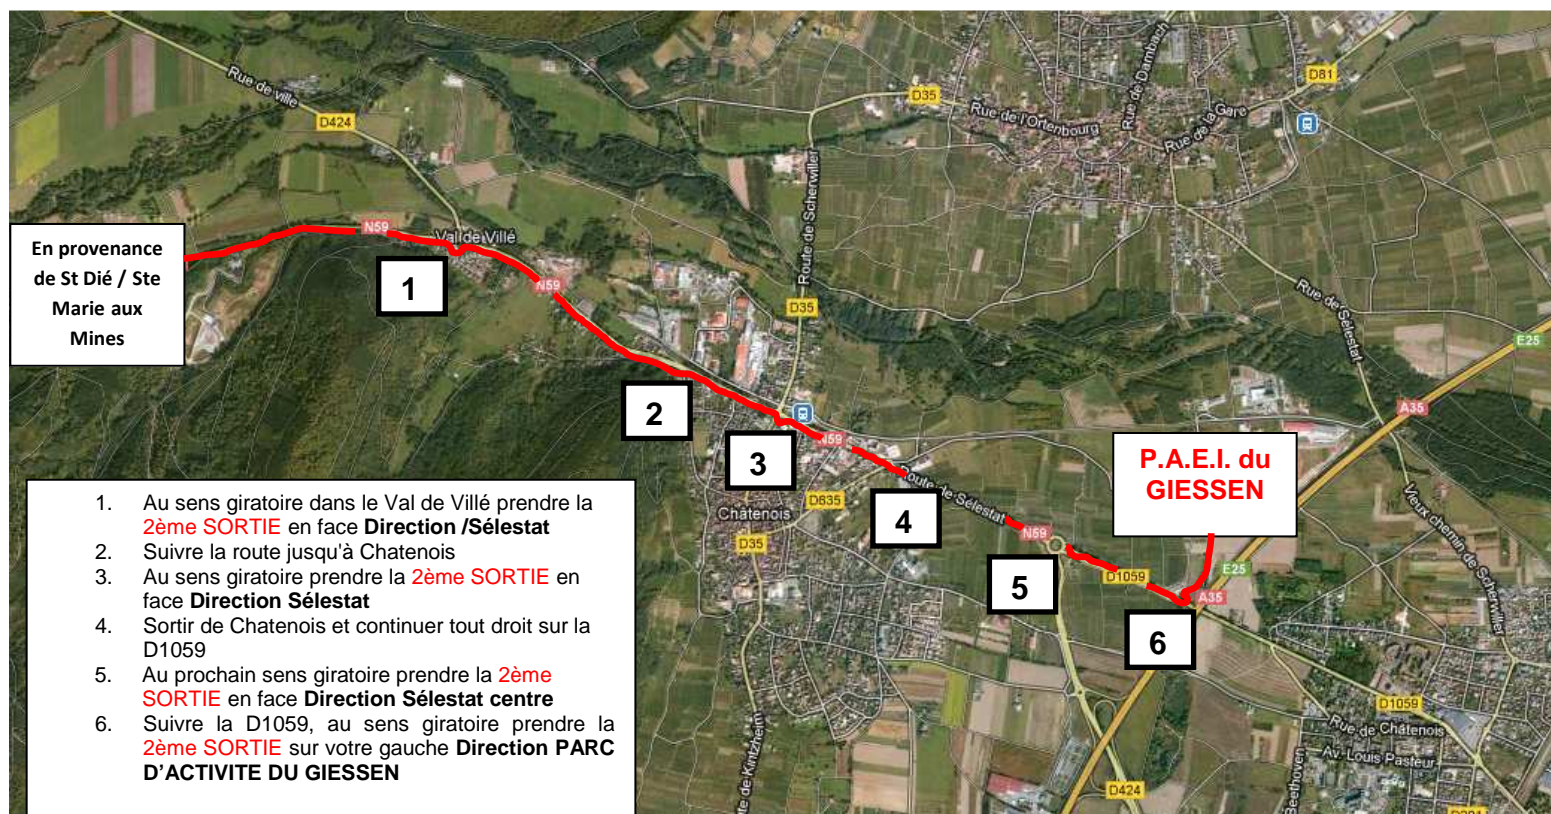

PLAN D'ACCES

SAMOA France s.à.r.l

P.A.E.I du Giessen – 3, rue du Brischbach
67750 SCHERWILLER

Tél.: +33 (0)3 88 82 79 62 Fax : +33 (0)3 88 82 77 88 Mail : samoaselestat@samoafrance.com

Adresse postale :

SAMOA France s.à.r.l
BP 70103

67602 SELESTAT CEDEX

Plan d'accès à SAMOA dans le Parc d'Activités du Giessen

SAMOA – Coordonnées GPS
Latitude 48° 16' 22.68"
Longitude 7° 25' 24.90"

Dans le Parc d'Activité du Giessen allez toujours tout droit jusqu'au 1^{er} croisement, tournez à gauche dans la rue du Brischbach. SAMOA est le 2^{ème} bâtiment sur votre gauche au numéro 3.

Plan d'accès au Parc d'Activités du Giessen, en provenance de STRASBOURG

Plan d'accès au Parc d'Activités du Giessen, en provenance de COLMAR

Plan d'accès au Parc d'Activités du Giessen, en provenance de St Dié / Ste Marie aux Mines

Plan d'accès au Parc d'Activités du Giessen, en provenance de MARCKOLSHEIM