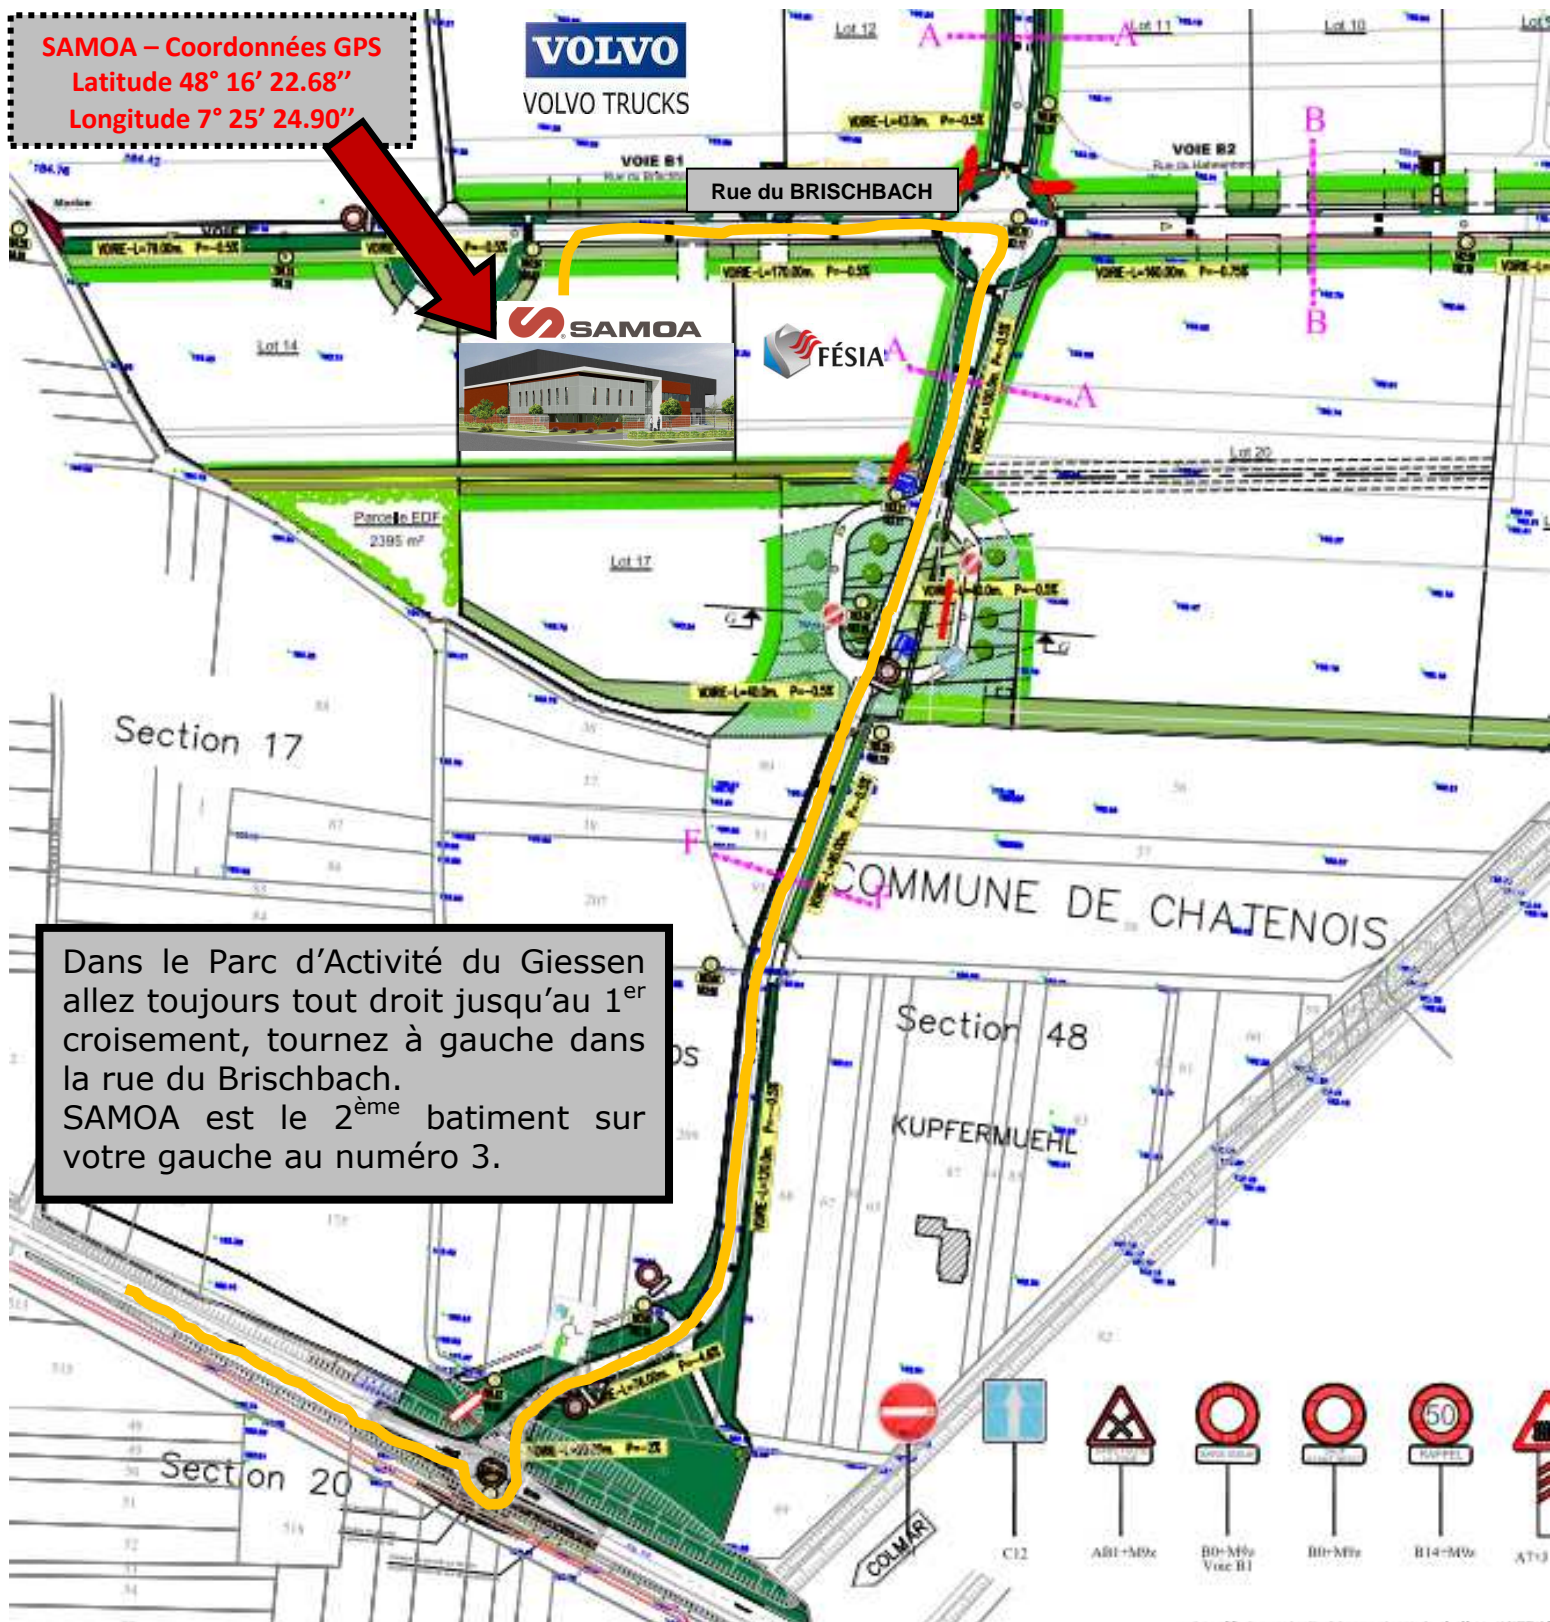

67602 SELESTAT CEDEX

Plan d'accès à SAMOA dans le Parc d'Activités du Giessen

SAMOA – Coordonnées GPS
Latitude 48° 16' 22.68"
Longitude 7° 25' 24.90"

Dans le Parc d'Activité du Giessen allez toujours tout droit jusqu'au 1^{er} croisement, tournez à gauche dans la rue du Brischbach. SAMOA est le 2^{ème} bâtiment sur votre gauche au numéro 3.

Plan d'accès au Parc d'Activités du Giessen, en provenance de STRASBOURG

Plan d'accès au Parc d'Activités du Giessen, en provenance de COLMAR

Plan d'accès au Parc d'Activités du Giessen, en provenance de St Dié / Ste Marie aux Mines

Plan d'accès au Parc d'Activités du Giessen, en provenance de MARCKOLSHEIM